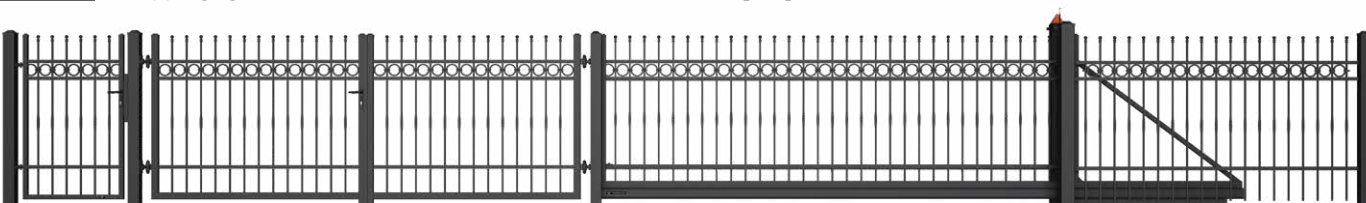

Realizzazione: barre d'acciaio con sezione 14 x 14 [mm]

ACCIAIO

AW.10.62

Realizzazione: barre d'acciaio con sezione 14 x 14 [mm]

LUX AW.10.54

Anticorrosione e durata di 10 anni!

Una superficie ben protetta significa tranquillità per anni. Le recinzioni in acciaio più durevoli sono protette dalla corrosione utilizzando la zincatura a caldo e la verniciatura a polvere nel sistema DUPLEX, controllando il processo in ogni fase.