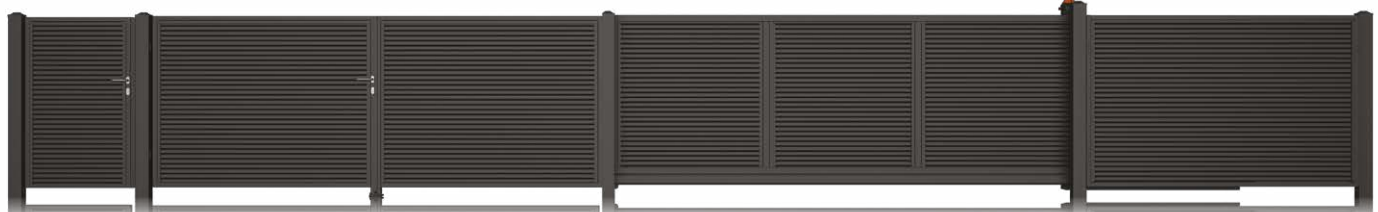

ACCIAIO

AW.10.233