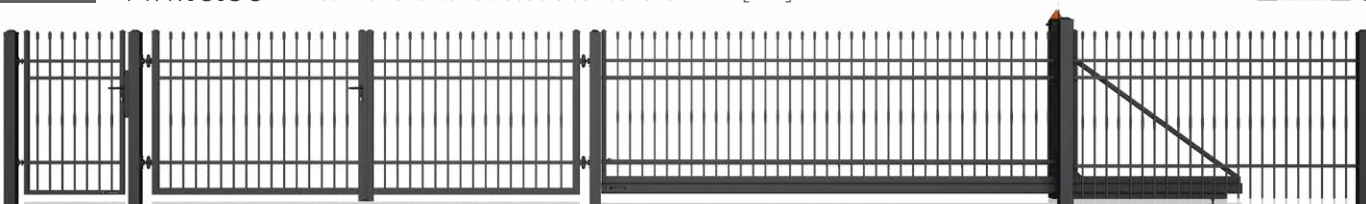

ACCIAIO

AW.10.60

Realizzazione: barre d'acciaio con sezione 14 x 14 [mm]