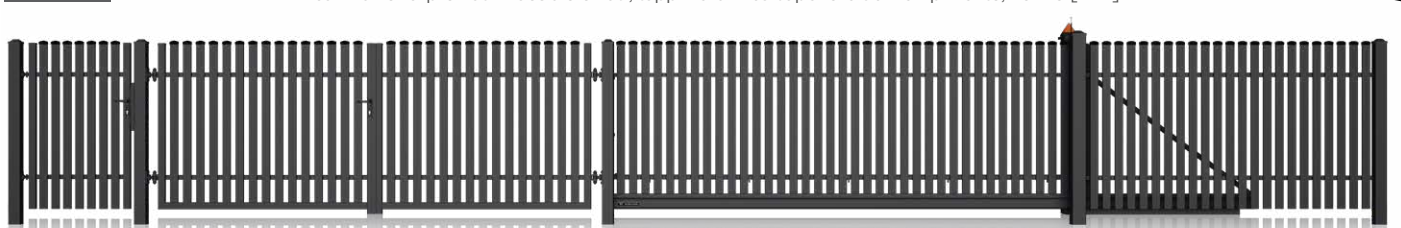

ACCIAIO

AW.10.16 Realizzazione: profilati in acciaio chiusi, tappi nella linea superiore del riempimento, 70x20 [mm]