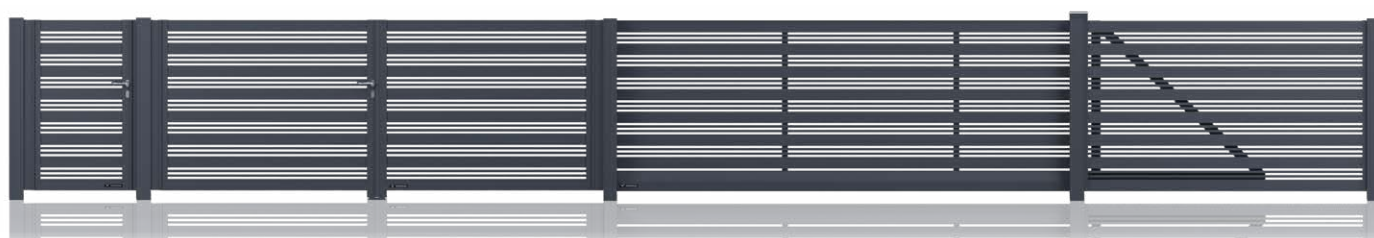

Certificato CE -
sicurezza

ALLUMINIO AW.AL.100

ALLUMINIO AW.AL.101

ALLUMINIO AW.AL.102

ALLUMINIO AW.AL.103

Possibilità di finiture

- finitura diritta bordo superiore
- finitura del bordo superiore con arco concavo
- finitura del bordo superiore con arco convesso
- Disponibile nella versione inclinata
- Disponibile ringhiera