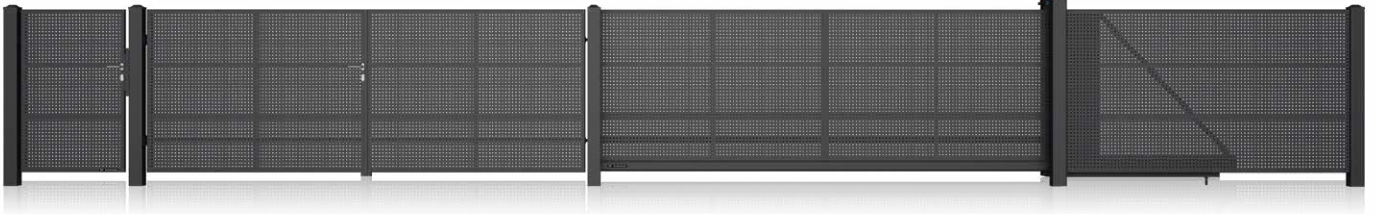

ACCIAIO

AW.10.111

Realizzazione: lamiera piena, lamiera perforata: Qg 5-8, Qg 10-30, Rv 5-8