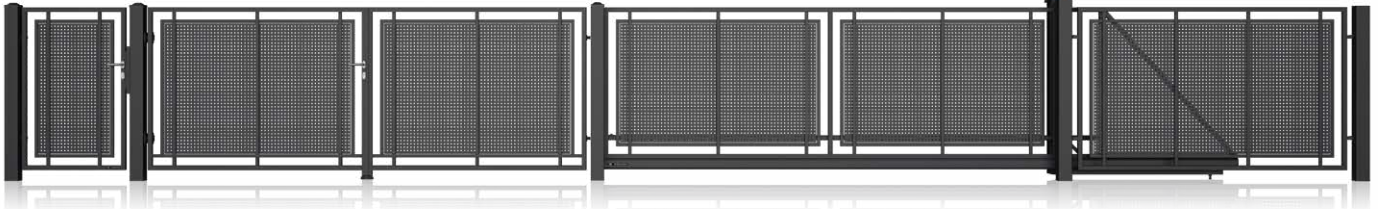

lamiera perforata
Qg 10-30

lamiera perforata
Rv 5-8

lamiera perforata
Oz 10-16

lamiera piena

Scopri maggiori
dettagli sulla colle-
zione MODERN

ACCIAIO

AW.10.101

Realizzazione: lamiera piena, lamiera perforata: Qg 5-8, Qg 10-30, Rv 5-8