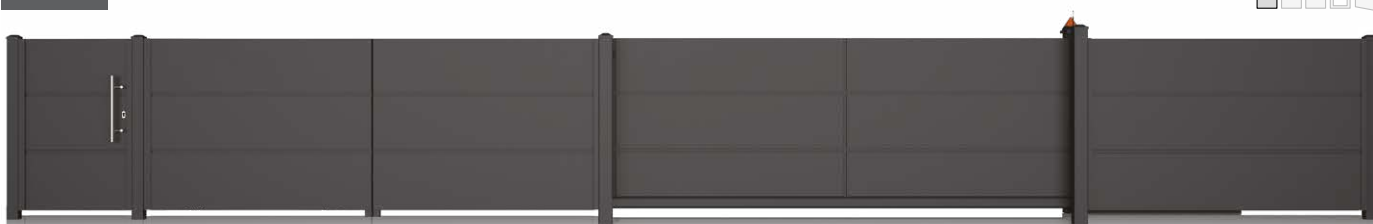

ACCIAIO AW.**10.200** (pannello 250 mm)