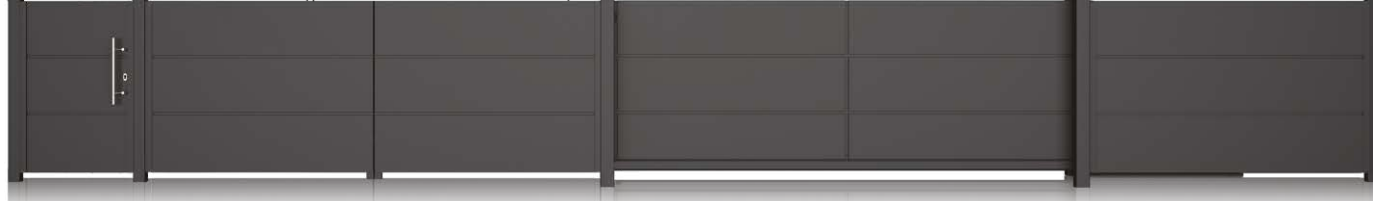

ACCIAIO AW.**10.200** (pannello 500 mm)