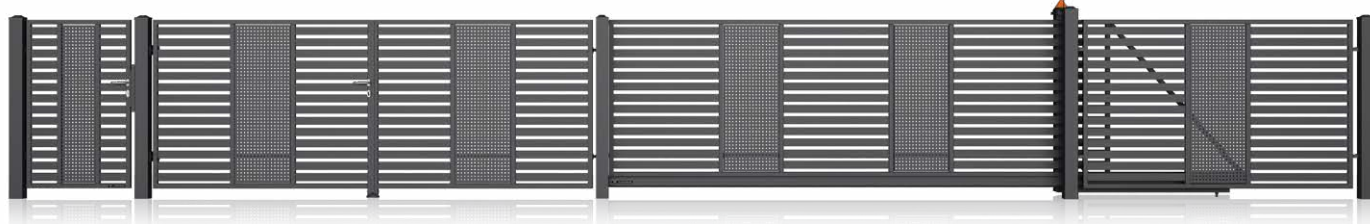

ACCIAIO

AW.10.108 Realizzazione: 70x20 mm, lamiera piena, lamiera perforata: Qg 5-8, Qg 10-30, Rv 5-8, Oz 10-16