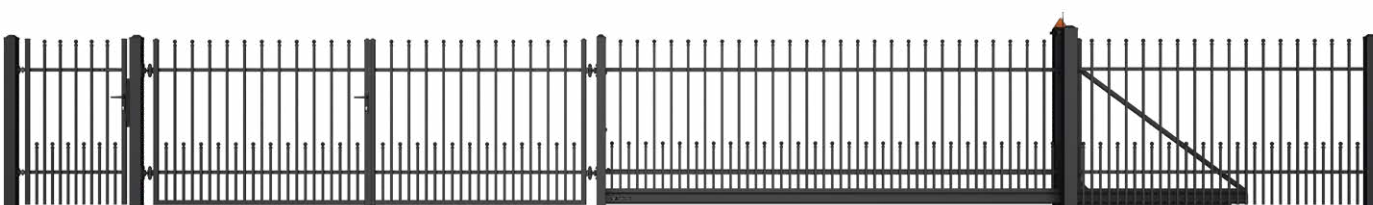

ACCIAIO

AW.10.84 Realizzazione: profilati in acciaio chiusi, elementi decorativi nella linea superiore del riempimento, 20x20 [mm]