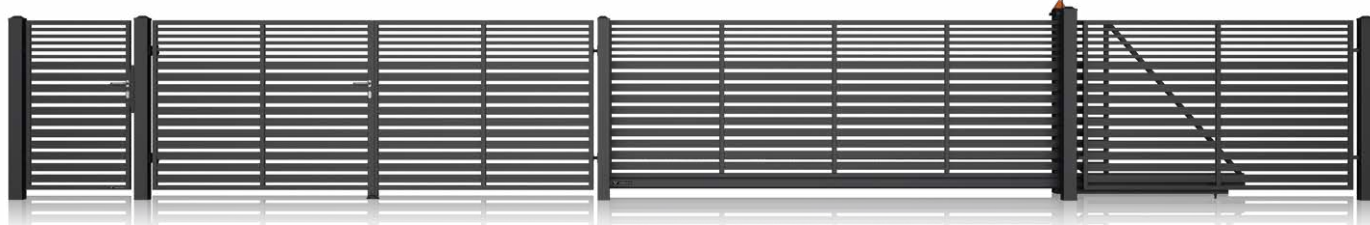

MODERN

ACCIAIO

AW.10.106 Realizzazione: 30 x 18 [mm], 70 x 20 [mm]