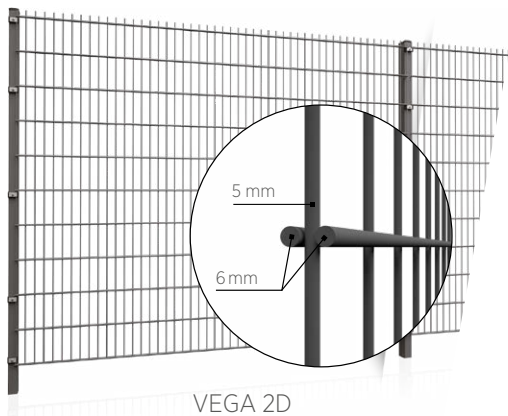

Per la qualità dei pannelli in rete è determinante il metodo di protezione anticorrosiva e il tipo di materiale utilizzato. I pannelli WISNIEWSKI sono realizzati con un processo che minimizza la formazione di corrosione per molti anni e, allo stesso tempo, garantisce una struttura solida alla recinzione. Verifica la qualità dei pannelli prima di sceglierli.

Pannelli in rete 2D

VEGA 2D