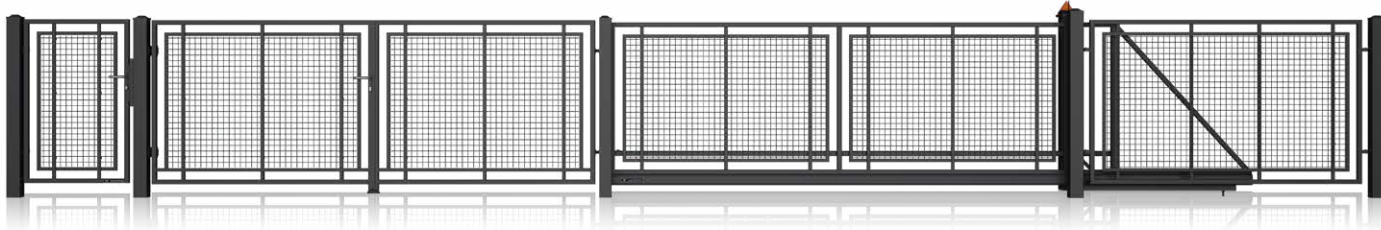

ACCIAIO

AW.10.100

Esecuzione: ø 5 - pannello a rete