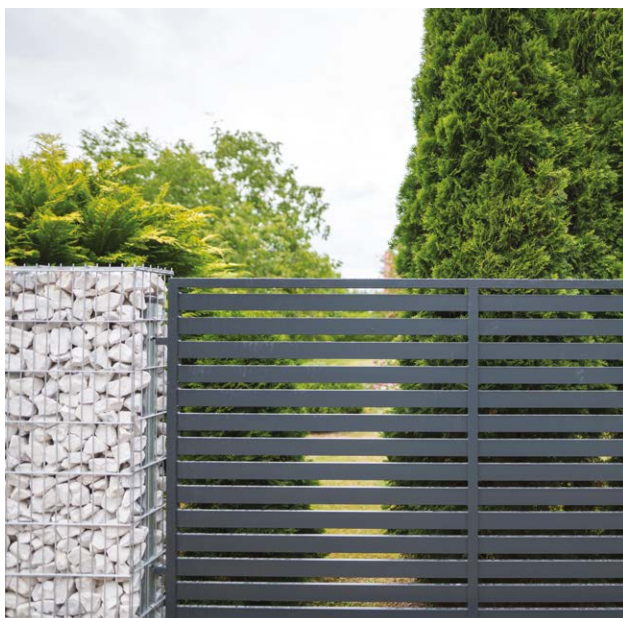

I cancelli scorrevoli nei sistemi Guardia possono raggiungere una larghezza di sei metri e un'altezza di due metri. La costruzione dei cancelli è realizzata con profili di dimensioni 60 x 40 mm. Il riempimento può essere composto da pannelli a rete VEGA 2D 6/5/6 oppure Vega 2D Super 8/6/8.

Sistemi a gabbioni

- estetica eccezionale

ANTICORROSIONE

Pannelli in rete e pali protetti tramite zincatura galvanica e verniciatura a polvere

PERSONALIZZAZIONE

La possibilità di riempire con pietra in vari motivi è uno degli elementi di personalizzazione delle recinzioni.

ESTETICA

Le recinzioni a gabbioni trovano ampio impiego come elementi di recinzione per proprietà moderne.

Il sistema a gabbioni è dedicato sia agli investimenti industriali che alle proprietà private. Sorprende per la sua adattabilità alle condizioni circostanti e per la sua estetica eccezionale.