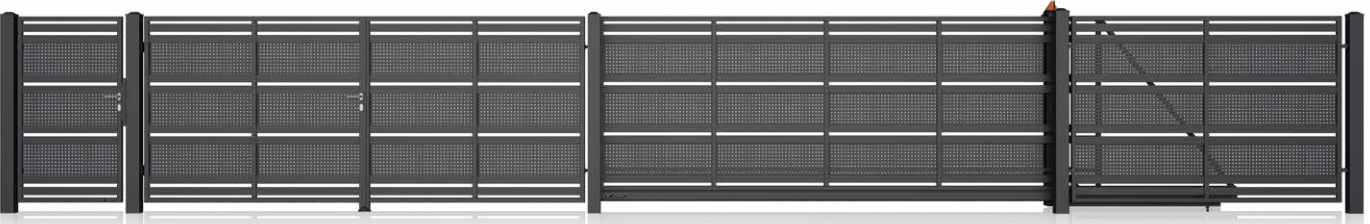

ACCIAIO

AW.10.109 Realizzazione: 70x20, lamiera piena, lamiera perforata: Qg 5-8, Qg 10-30, Rv 5-8, Oz 10-16