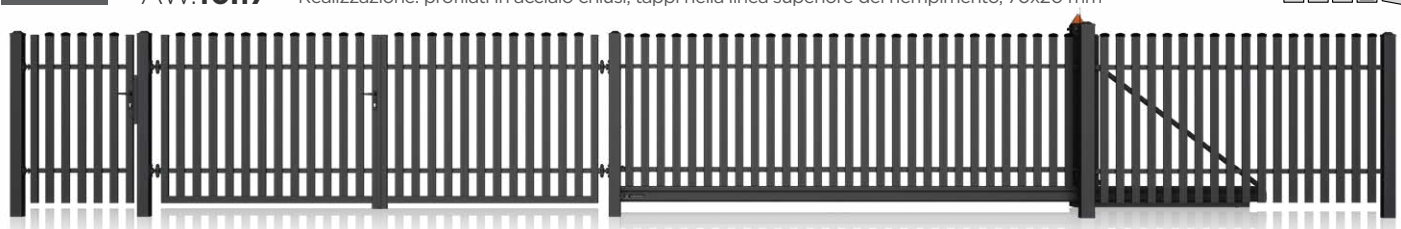

ACCIAIO

AW.10.17 Realizzazione: profilati in acciaio chiusi, tappi nella linea superiore del riempimento, 70x20 mm