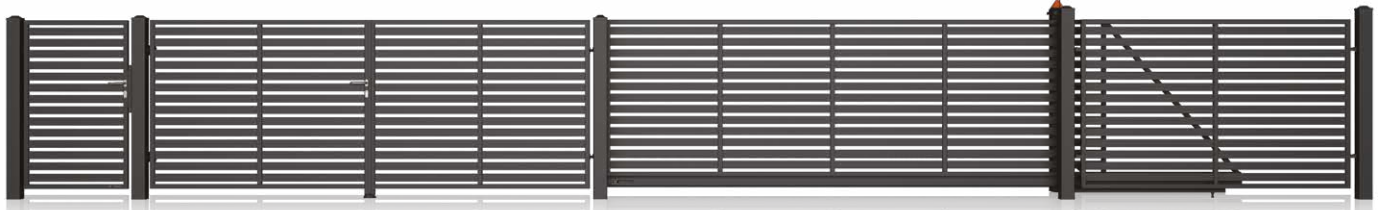

ACCIAIO

AW.10.104

Realizzazione: 70 x 20 [mm]