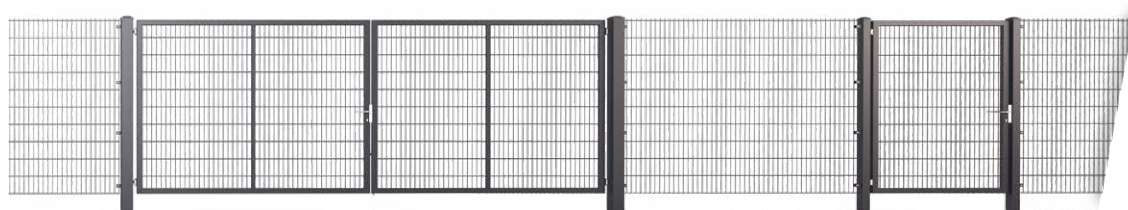

Realizzazione: profilati in acciaio chiusi di sezione 15x15 [mm]

Recinzioni a pannelli

- perfettamente universali

I sistemi di pannelli in rete WIŚNIEWSKI sono una soluzione utilizzata dove sono richiesti durata, alta qualità e sicurezza. Possono essere utilizzati in ambienti urbani, in aree industriali, come protezione di aree ricreative o come complemento di una recinzione residenziale tradizionale.