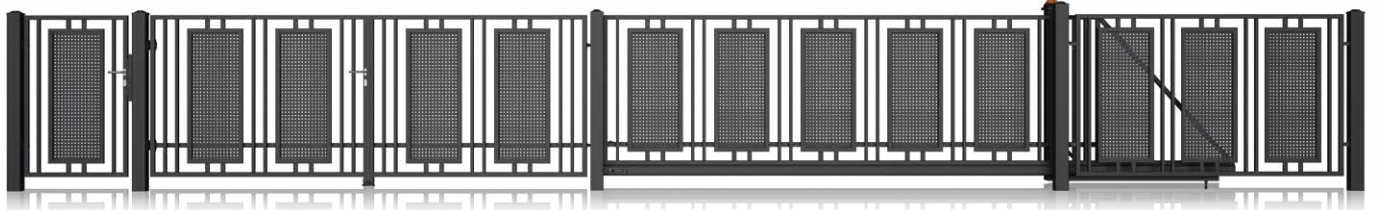

ACCIAIO

AW.10.102

Realizzazione: lamiera piena, lamiera perforata: Qg 5-8, Qg 10-30, Rv 5-8, Oz 10-16