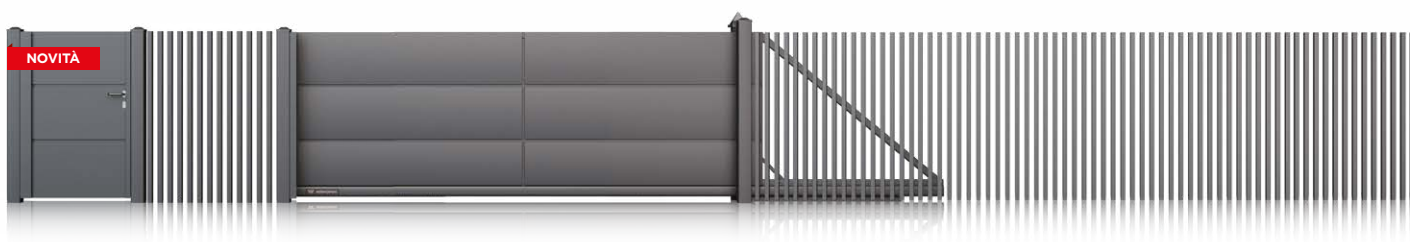

ACCIAIO

INFINITY AW.10.131 (spazio 50 mm) / HOME INCLUSIVE AW.10.200 (pannello 500 mm)