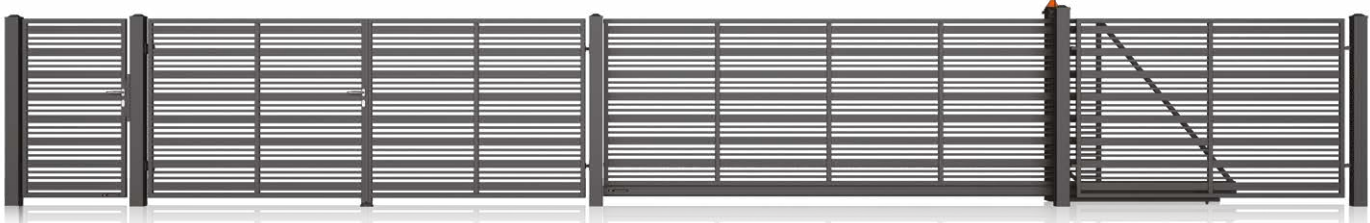

 Disponibile nella
versione inclinata

 Disponibile
ringhiera

MODERN

ACCIAIO

AW.10.106 Realizzazione: 30 x 18 [mm], 70 x 20 [mm]

ACCIAIO

AW.10.107 Realizzazione: 20 x 20 [mm], 70x20 [mm]

ACCIAIO