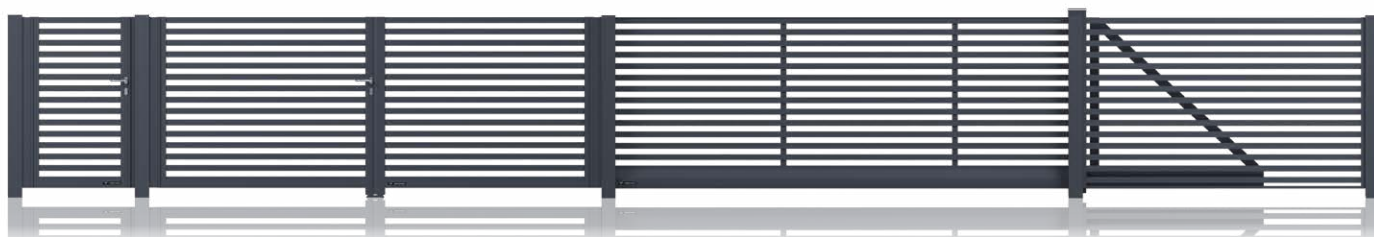

Certificato CE -
sicurezza

ALLUMINIO AW.AL.100

ALLUMINIO AW.AL.101

ALLUMINIO AW.AL.102

ALLUMINIO AW.AL.103

Possibilità di finiture

- finitura diritta bordo superiore
- finitura del bordo superiore con arco concavo
- finitura del bordo superiore con arco convesso
- Disponibile nella versione inclinata
- Disponibile ringhiera