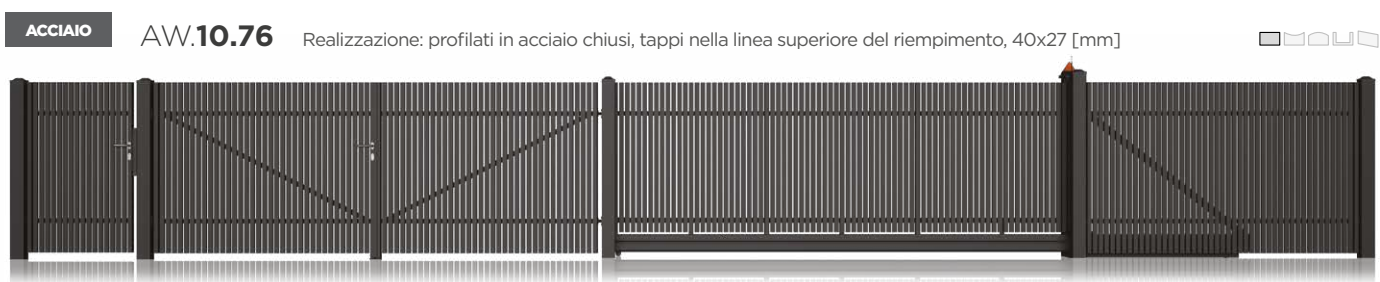

Possibilità di finiture

- finitura diritta
  bordo superiore
- finitura del bordo superiore
  con arco concavo
- finitura del bordo superiore
  con arco convesso
- Disponibile nella
  versione inclinata
- Disponibile
  ringhiera