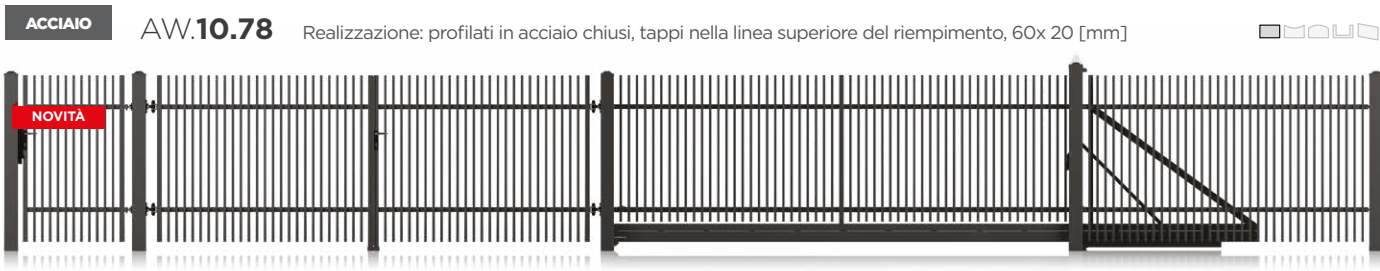

ACCIAIO

AW.10.16 Realizzazione: profilati in acciaio chiusi, tappi nella linea superiore del riempimento, 70x20 [mm]

ACCIAIO

AW.10.17 Realizzazione: profilati in acciaio chiusi, tappi nella linea superiore del riempimento, 70x20 mm

ACCIAIO

AW.10.70 Realizzazione: 40x27 [mm]

Possibilità di finiture

-  finitura diritta
bordo superiore
-  finitura del bordo superiore
con arco concavo
-  finitura del bordo superiore
con arco convesso
-  Disponibile nella
versione inclinata
-  Disponibile
ringhiera