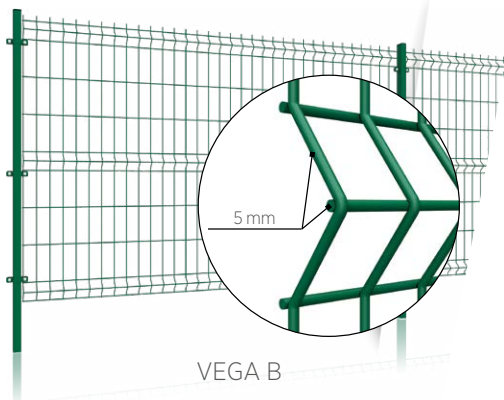

Pannelli in rete 2D

VEGA 2D

VEGA 2D SUPER

Pannelli senza goffratura, rinforzati con doppio filo

Pannelli in rete 3D

VEGA B

VEGA B Light

I pannelli con goffrature garantiscono la massima resistenza alle deformazioni.

I cancelli scorrevoli nei sistemi Guardia possono raggiungere una larghezza di sei metri e un'altezza di due metri. La costruzione dei cancelli è realizzata con profili di dimensioni 60 x 40 mm. Il riempimento può essere composto da pannelli a rete VEGA 2D 6/5/6 oppure Vega 2D Super 8/6/8.